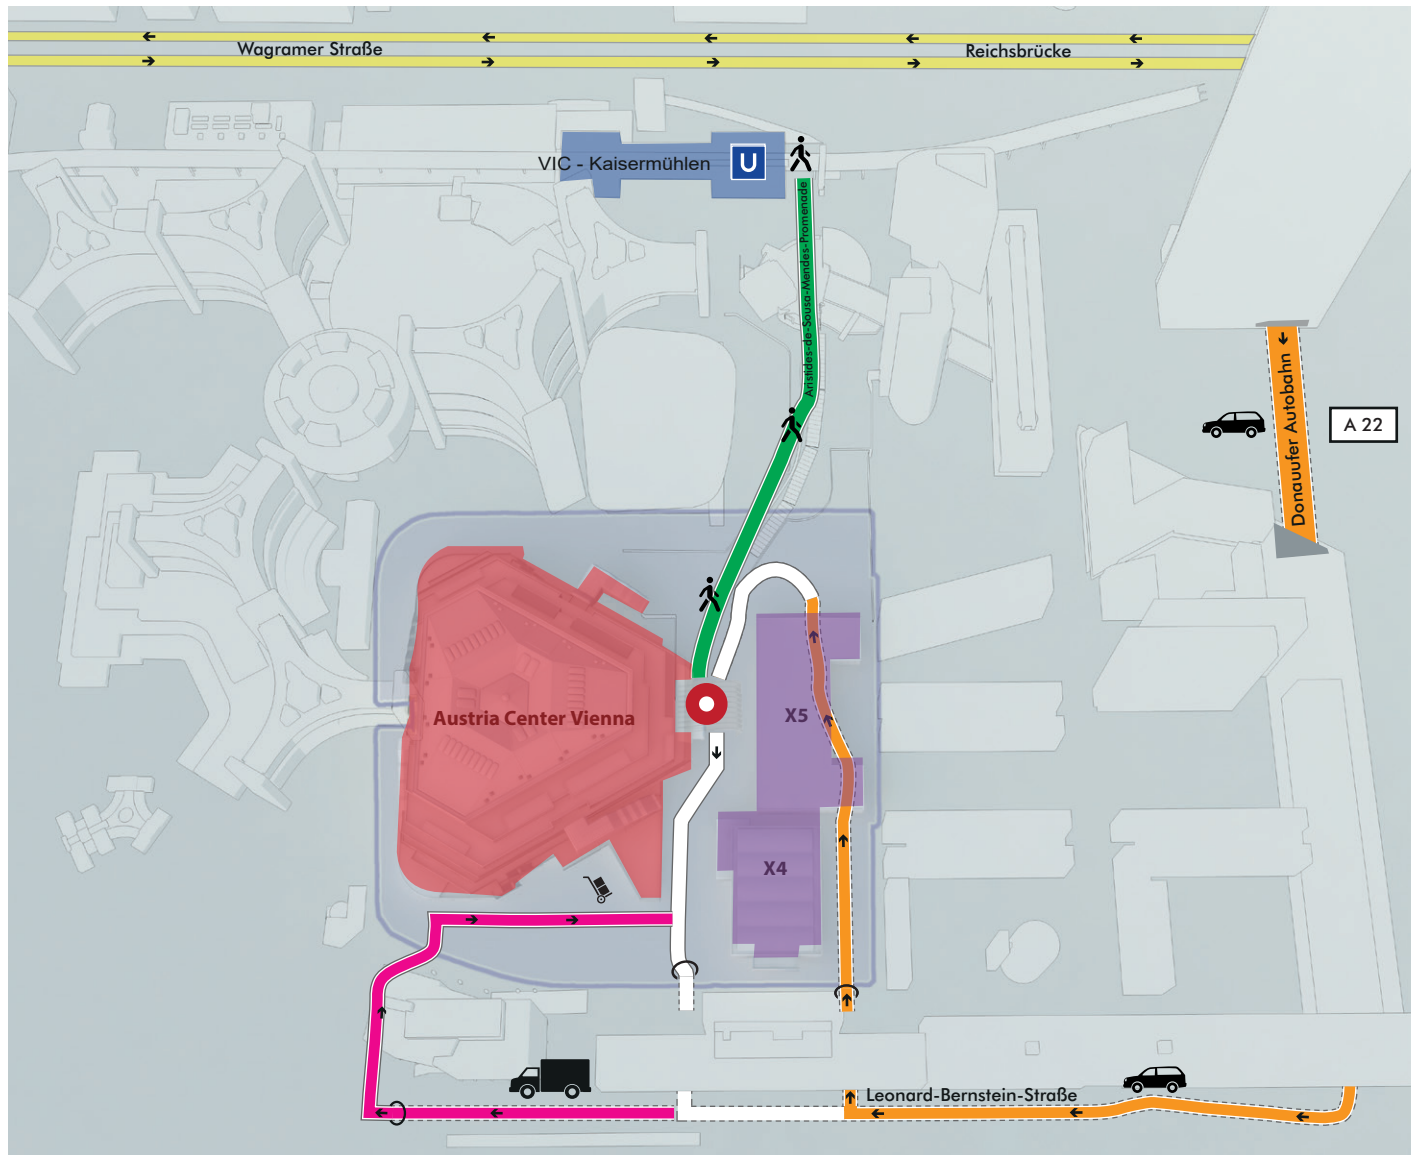

# ÜBERSICHTSPLAN

Austria Center Vienna  
Bruno-Kreisky-Platz 1  
A-1220 Wien

-  Haupteingang
-  ACV Wissenschaftlicher Kongress
-  Halle X4, X5 - Industrieausstellung

© OpenStreetMap contributors